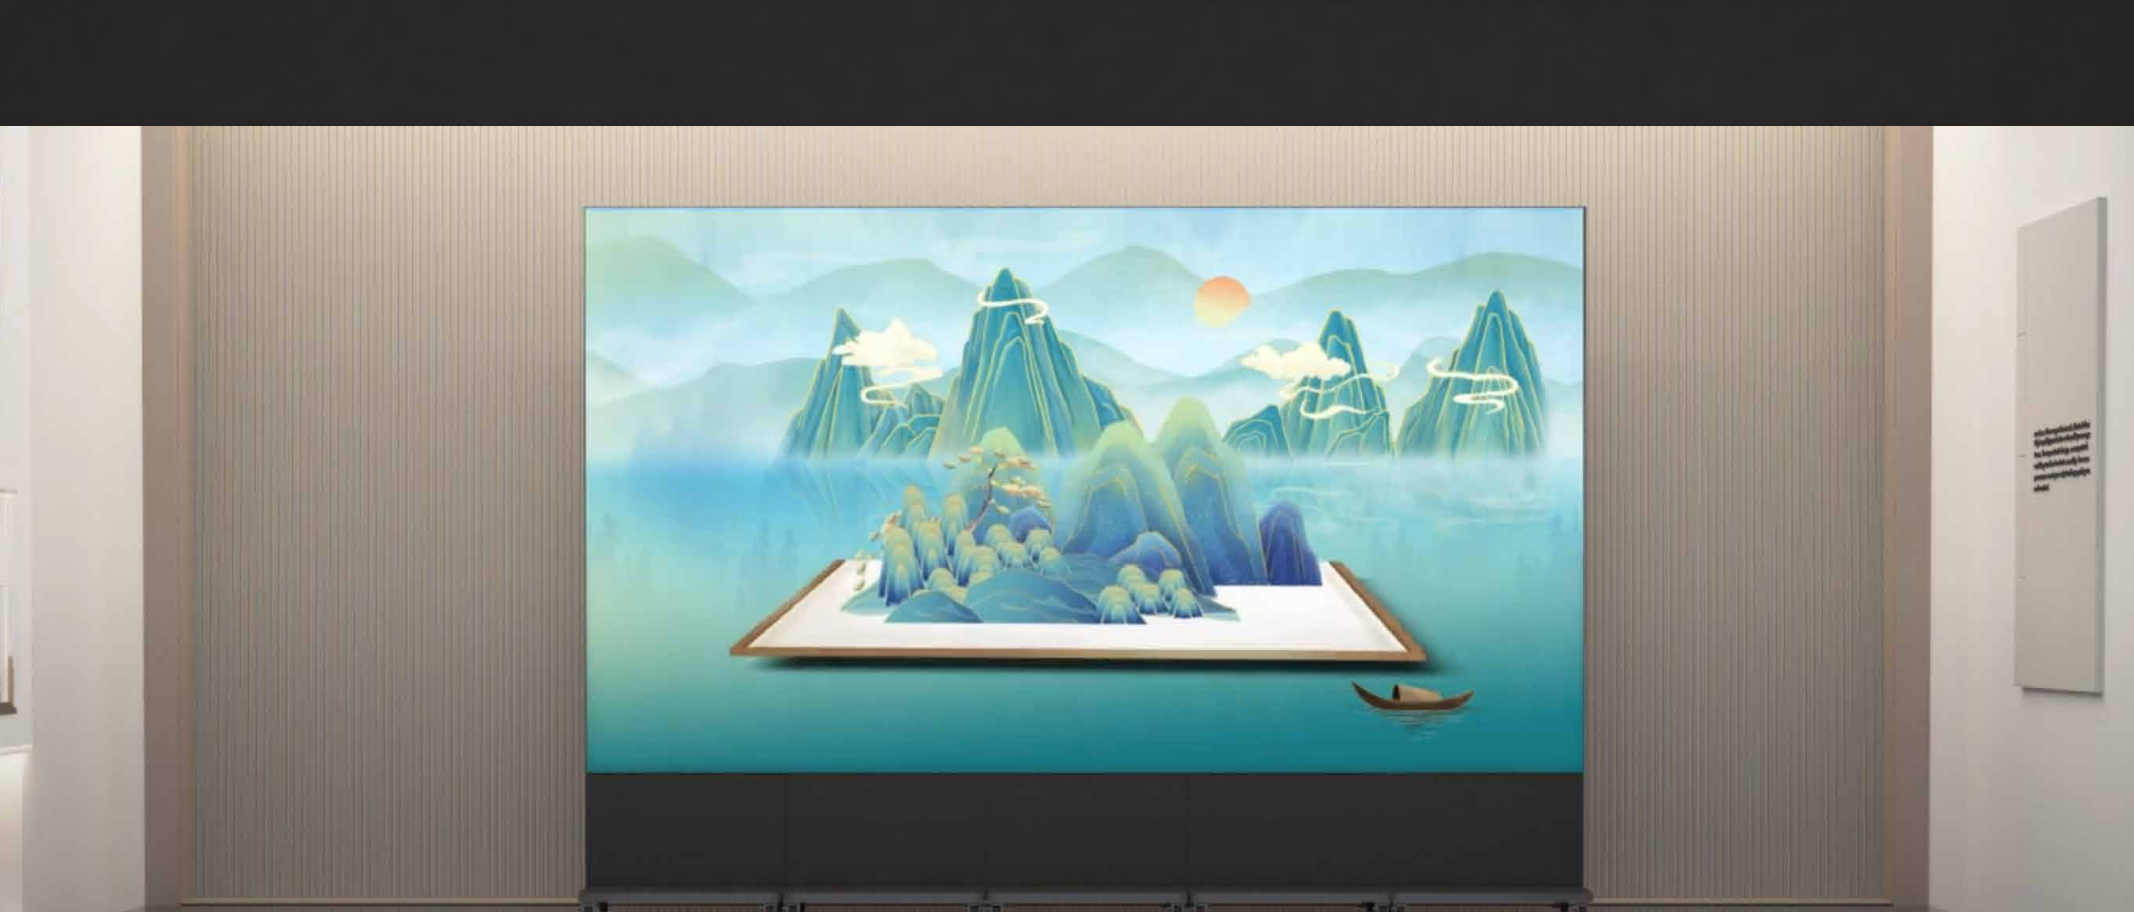

Możliwość pracy jako pojedynczy wyświetlacz lub jako bezszwowa ściana o rozdzielczości nawet do 2K (przy połączeniu 5 urządzeń)

Wbudowany kontroler LED

Zdalne zarządzanie wyświetlanymi treściami

Proste podłączenie i konfiguracja

## SELF-SPLICING

Wyświetlacze LED Poster Hikvision nie tylko działają jako pojedyncze, indywidualne urządzenia, ale także mogą być łatwo połączone w większy ekran.

**Proste łączenie**  
wystarczy połączyć ze sobą urządzenia za pomocą złącza HDMI

**Ramka magnetyczna**  
po odpięciu ramki w prosty sposób połączysz urządzenia

**Ekran wielkoformatowy**  
można połączyć ze sobą do 10 LED posterów bez konieczności stosowania dodatkowych urządzeń